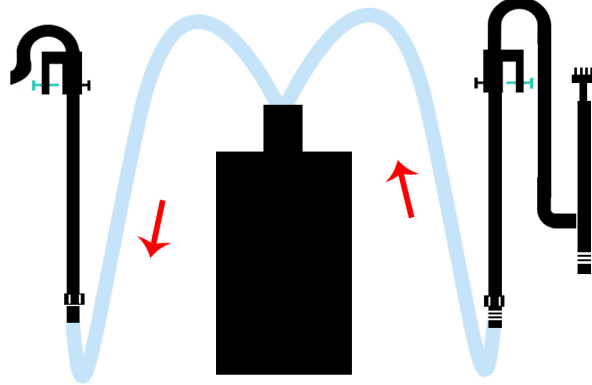

Q-Grow Inflow Outflow Skimmer S/L

Optional

Filterschlauch
Größe S: 12/16
Größe L: 16/22

Aquariumpumpe

1

2

3

4