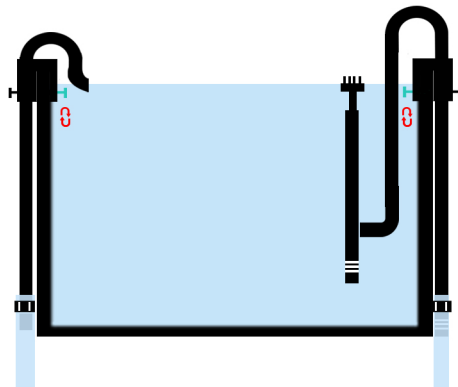

Q-Grow Inflow Outflow Skimmer S/L

Optional

Filterschlauch
Größe S: 12/16
Größe L: 16/22

Aquariumpumpe

1

2

3

4